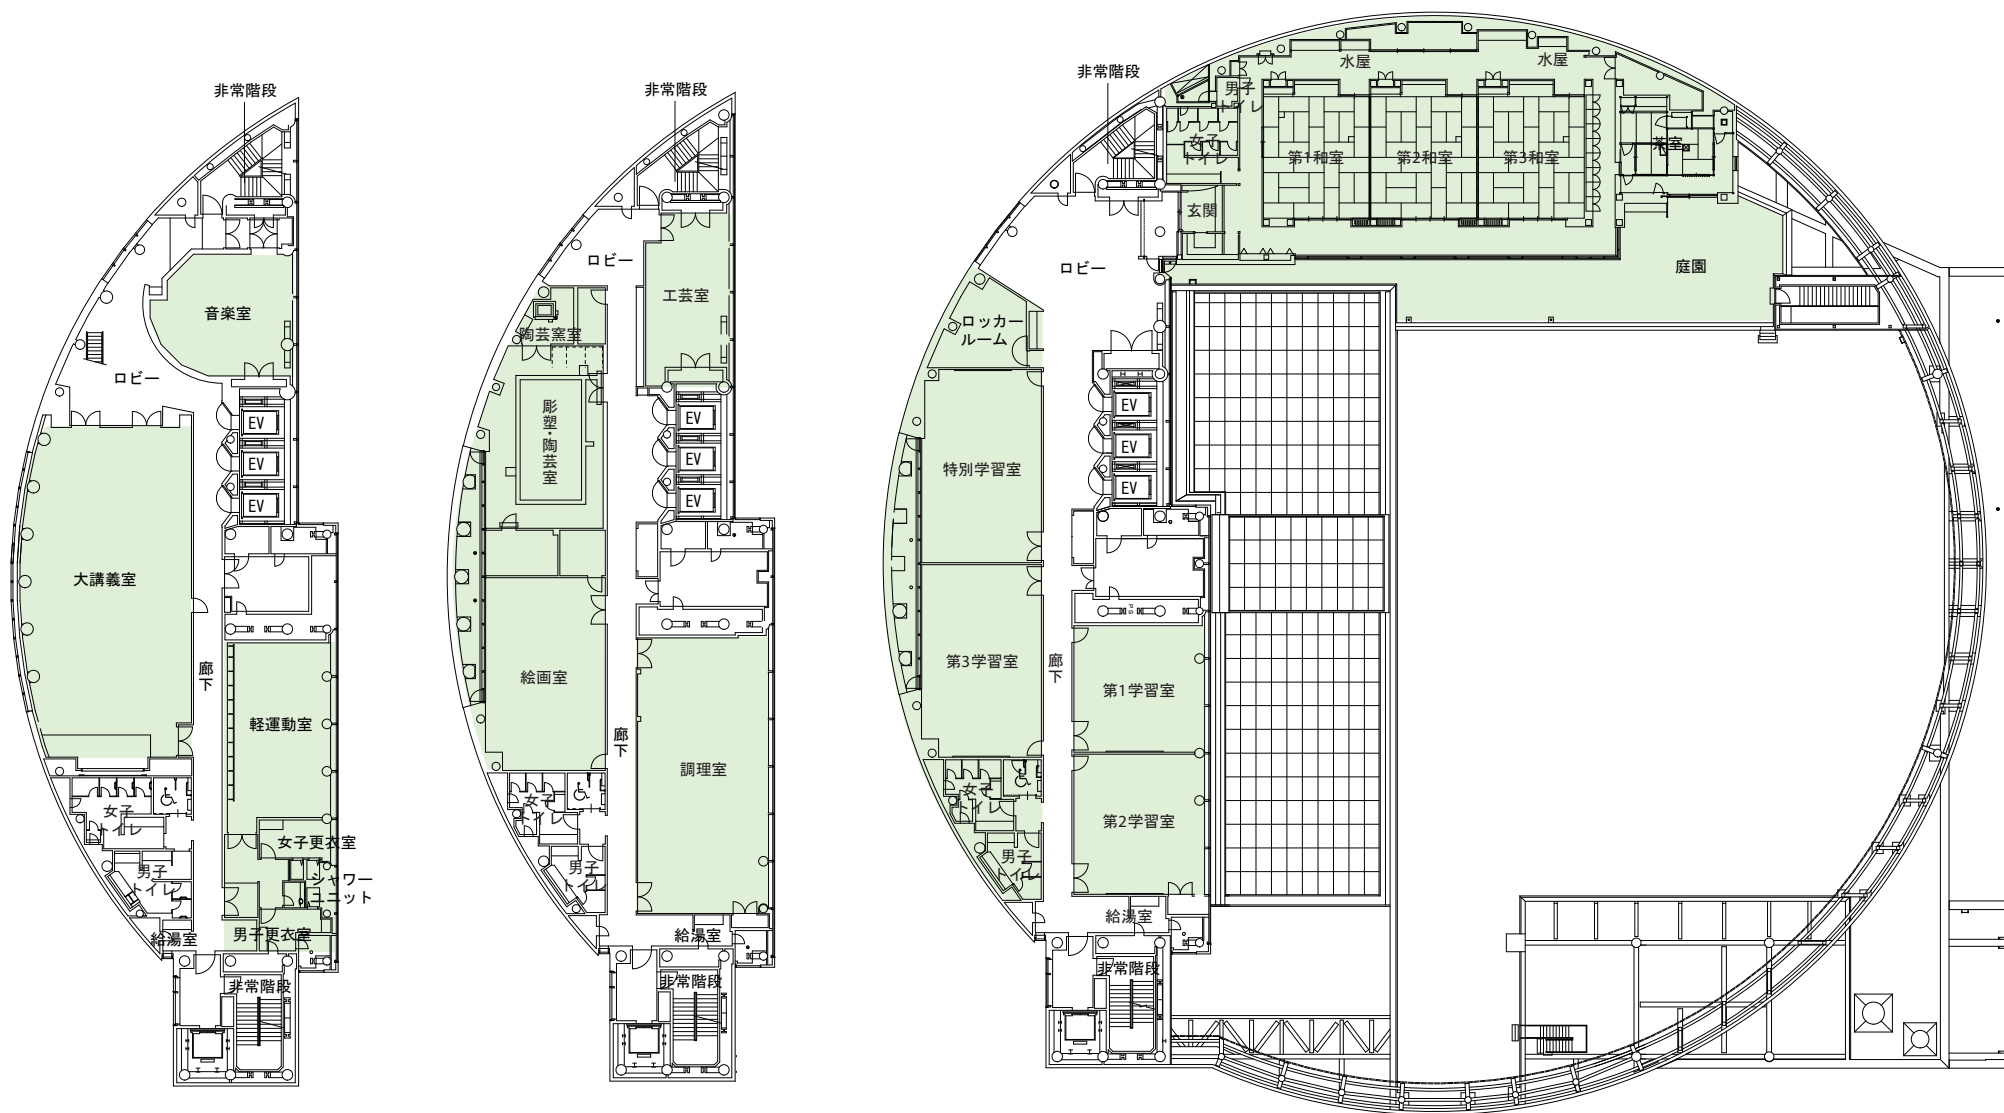

高知市文化プラザかるぽーと 中央公民館 フロアマップ

11階

10階

9階